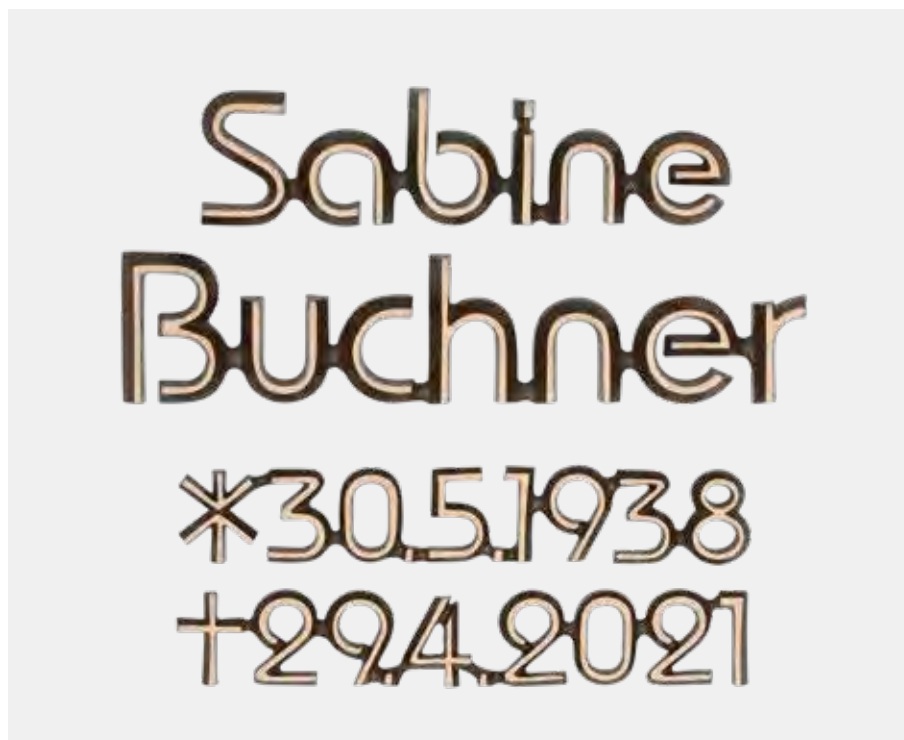

Bronze

Bronze dunkelbraun (Art.-Nr. 7)
(schwarzbraun)

Bronze mittelbraun (Art.-Nr. 6)
Oberfläche: gebürstet
Seiten: mittelbraun
Gegossene Schriftzüge Stege:
mittelbraun
Geschweißte Schriftzüge Stege:
mittelbraun
Lieferstandard

Bronze hellbraun (Art.-Nr. 5)
Oberfläche: hell gebürstet
Seiten: dunkelbraun
(schwarzbraun)
Gegossene Schriftzüge Stege:
hell
Geschweißte Schriftzüge Stege:
dunkelbraun (schwarzbraun)

Aluminium

Alu mittel (Art.-Nr. 2)
Oberfläche: gebürstet
Seiten: grau
Gegossene Schriftzüge Stege:
grau
Lieferstandard

Alu hell (Art.-Nr. 3)
Oberfläche: hell gebürstet
Seiten: schwarz
Gegossene Schriftzüge Stege:
hell

Geschweißter Schriftzug Bronze

Gegossener Schriftzug Bronze

Convexa

Daniel Schubert *1947-2021*

Maße	Art.-Nr.
8 x 5 cm	7300
10 x 6 cm	7301
12 x 7 cm	7302
15 x 8 cm	7303
20 x 10 cm	7304
25 x 11 cm	7305