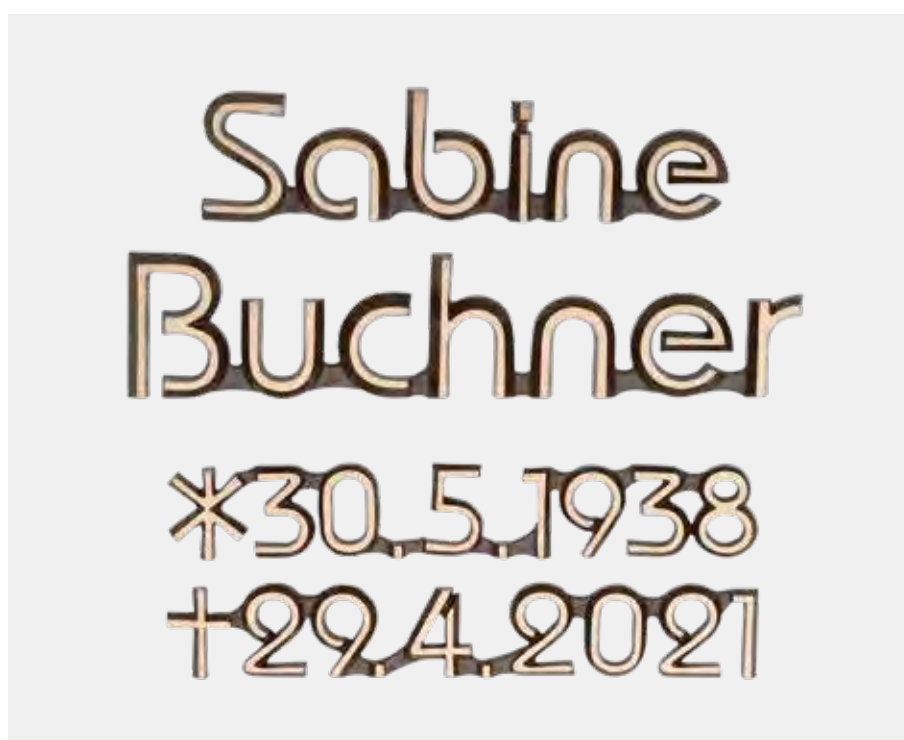

Bronze

Bronze dunkelbraun (Art.-Nr. 7)
(schwarzbraun)

Bronze mittelbraun (Art.-Nr. 6)
Oberfläche: gebürstet
Seiten: mittelbraun
Gegossene Schriftzüge Stege:
mittelbraun
Geschweißte Schriftzüge Stege:
mittelbraun
Lieferstandard

Bronze hellbraun (Art.-Nr. 5)
Oberfläche: hell gebürstet
Seiten: dunkelbraun
(schwarzbraun)
Gegossene Schriftzüge Stege:
hell
Geschweißte Schriftzüge Stege:
dunkelbraun (schwarzbraun)

Aluminium

Alu mittel (Art.-Nr. 2)
Oberfläche: gebürstet
Seiten: grau
Gegossene Schriftzüge Stege:
grau
Lieferstandard

Alu hell (Art.-Nr. 3)
Oberfläche: hell gebürstet
Seiten: schwarz
Gegossene Schriftzüge Stege:
hell

Geschweißter Schriftzug Bronze

Gegossener Schriftzug Bronze

Convexa

Daniel Schubert *1947-2021*

Maße	Art.-Nr.
8 x 5 cm	7300
10 x 6 cm	7301
12 x 7 cm	7302
15 x 8 cm	7303
20 x 10 cm	7304
25 x 11 cm	7305